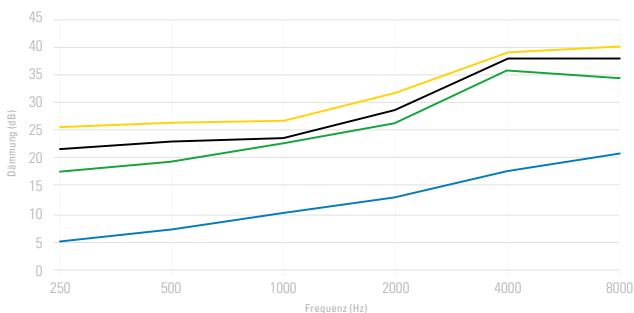

HLFs6*

SNR 15 dB
Artikel-Nr.: 002
Lärmbereich: 70 – 84 dB