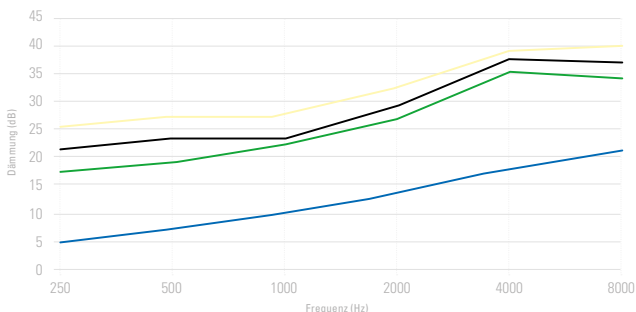

HLF6*

SNR 15 dB

Artikel-Nr.: 948

Lärmbereich: 70 – 84 dB

BAUFORMEN

HAWEl: Concha
HAWElS: Gehörgang

MATERIAL

Hart-Weich-Acrylat

PRODUKTFARBEN

Ohrstück transparent, Deckplatte farbig