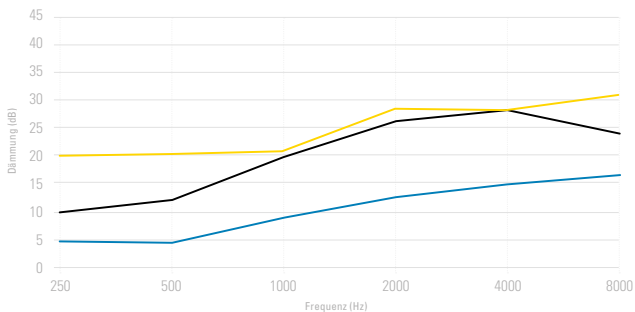

HLFxs 10*

SNR 10 dB

Artikel-Nr.: 2700