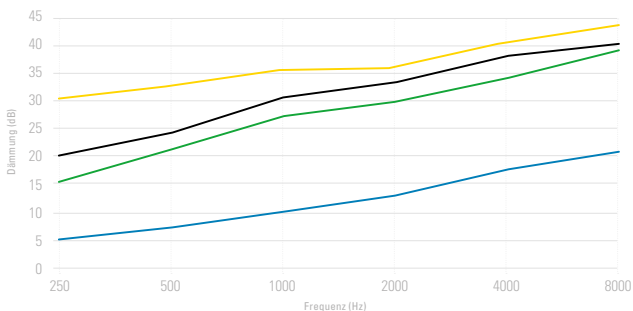

HLFs6*

SNR 15 dB
Artikel-Nr.: 002
Lärmbereich: 70 – 84 dB

BAUFORM

Gehörgang

MATERIAL

3D TEC LPH

PRODUKTFARBEN