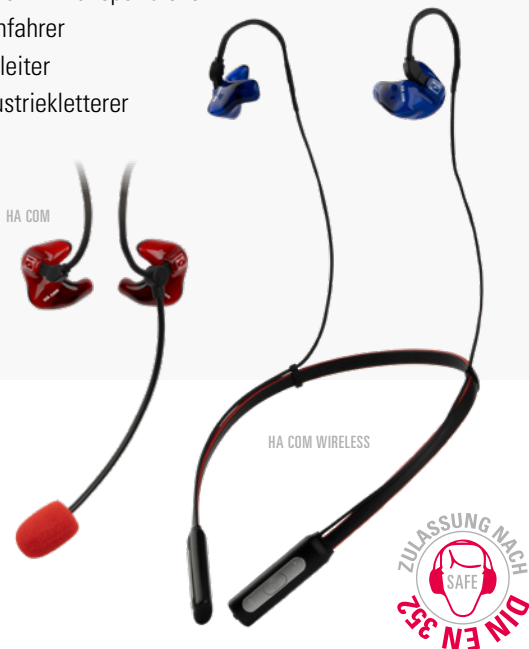

OPTIMALER GEHÖRSCHUTZ FÜR

- Arbeitsplätze mit Kommunikation per Smartphone
- Maschinen- und Anlagenführer
- Fahrer im Transportdienst
- Kranfahrer
- Bauleiter
- Industriekletterer

KRISTALLKLARER KLANG

Unterstützt fortschrittliches V5.0+EDR und rauschreduzierende DPS-Technologie

ANGENEHMER TRAGEKOMFORT

Leichter Nackenbügel mit natürlicher Passform und Biegeelement im Kabel

LITHIUM BATTERIE

Bis zu 11 Stunden Akkulaufzeit bei nur 1,5 Stunden Ladezeit

FLEXIBEL EINSETZBAR

Bis zu 10 Meter Reichweite

BAUFORM

Concha

MATERIAL

3D TEC LPH

PRODUKTFARBEN