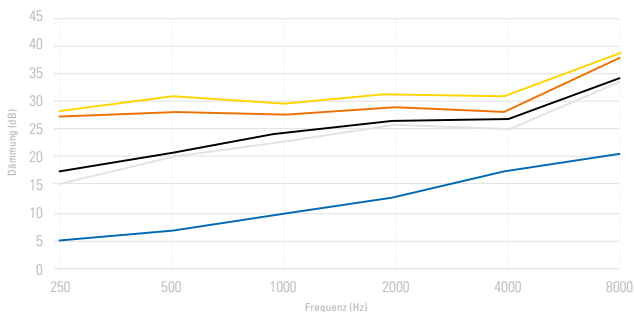

HLFs6*

SNR 15 dB

Artikel-Nr.: 002

Lärmbereich: 70 – 84 dB