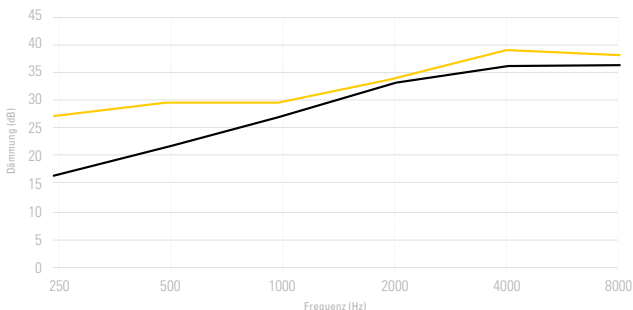

SOWEI ICP

DÄMMOTOPLASTIK FÜR HÖRGERÄTETRÄGER

Die SOWEI ICP von Hörluchs ist eine speziell für den Lärm-arbeitsplatz zugelassene Hörsystem-Otoplastik. Dabei kann die Dämmotoplasik in Verbindung mit den bauaufsichtlich zugelassenen ICP-Hörgeräten im Gehörschutzprogramm als aktive Einheit am Lärm-arbeitsplatz eingesetzt werden.

Die Neuentwicklung aus Silikon ist höchst anschmiegsam und für den Träger kaum spürbar, sowie für Außenstehende kaum sichtbar. Darüber hinaus ist sie mit ihrem hohen Passivdämmwert von 30 dB SNR (mit HLFs1 Filter) ideal für die ICP Hörgeräteanpassung.

FILTER

HLFs1**

SNR 26 dB

Artikel-Nr.: 111

Sonderzulassung: S, V, W, E

Lärmbereich: 85 – 105 dB

HLFs2**

SNR 24 dB

Artikel-Nr.: 112

Lärmbereich: 85 – 105 dB