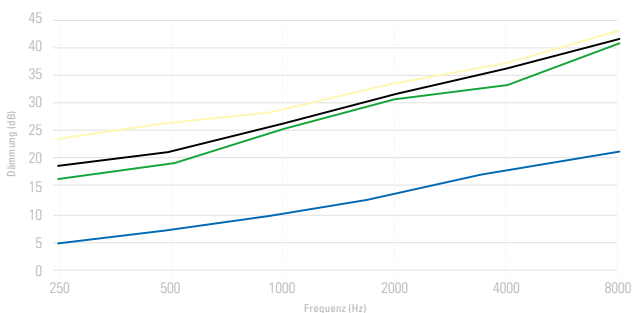

HLFs6*

SNR 15 dB
Artikel-Nr.: 002
Lärmbereich: 70 – 84 dB

BAUFORM

Gehörgang

MATERIAL

Hart-Weich-Acrylat

PRODUKTFARBEN