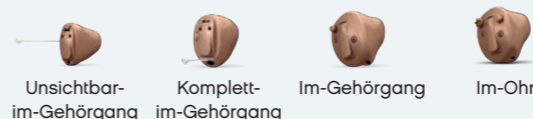

SoundLink 2 App

Schalten Sie in ein anderes Hörprogramm, passen Sie die Lautstärke an, steuern Sie die Tinnitus-Klänge und wechseln Sie das Zubehör – direkt von Ihrem iPhone® oder Android™ Smartphone aus.

RC-A Fernbedienung

Passen Sie die Lautstärke an und stellen Sie Programme bequem per Tastendruck ein. Die kleine Fernbedienung passt in jede Hosen- oder Handtasche.

TV-A Adapter

Übertragen Sie den Fernsehton Ihrer Lieblingsprogramme direkt an Enchant. Der Adapter lässt sich leicht an die meisten TV-Geräte anschließen.

Enchant Bauformen

Enchant miniRITE Enchant miniRITE T Enchant BTE 105

Unsichtbar-im-Gehörgang Komplet-im-Gehörgang Im-Gehörgang Im-Ohr

Enchant ist in fünf Technologiestufen mit unzähligen hochwertigen Features verfügbar und in modernen Modellen und Farben erhältlich.