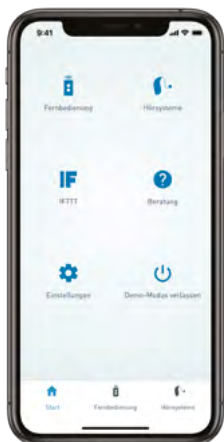

**Im-Gehörgang
(ITC)**

**Im-Ohr
(Halbschale)
(ITE HS)**

Made for

 **iPhone** | **iPad** | **iPod**

Works with

android 

Ihre Wahl, Ihr Stil

Radiant Im-Ohr Hörgeräte gibt es in fünf Technologiestufen und in verschiedenen Modellen und Farben, die zu Ihren Haut- und Haartönen passen.

IIC
Unsichtbar-im-
Gehörgang

CIC
Komplett-im-
Gehörgang

ITC
Im-Gehörgang

ITE
Im-Ohr
(Halbschale)

Schwarz

Dunkelbraun

Mittelbraun

Hellbraun

Beige

Alles im Griff mit der SoundLink 2 App*

- Streamen Sie Audiosignale direkt von Ihren kompatiblen Geräten, einschließlich iPhones, iPads und Android™-Smartphones.
- Prüfen Sie den Ladezustand, stellen Sie Programme oder Lautstärke ein und vieles mehr!**