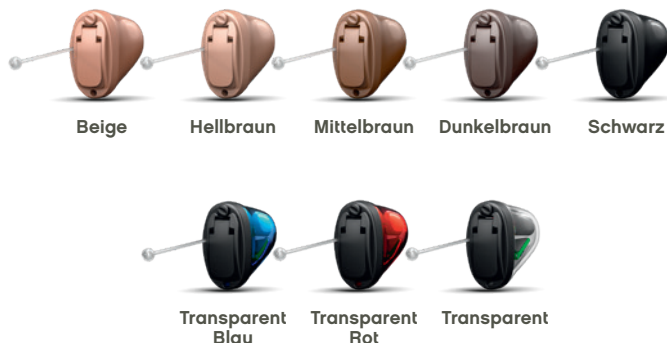

³ Der Easy LE Adapter wird von Minami Acoustics Limited produziert. Er ist nur mit Sonic A1 Hinter-dem-Ohr Hörgeräten kompatibel. Die meisten Telefone und Tablets mit einem 3,5-mm-Klinkenstecker funktionieren nicht. Die Hörgeräte müssen Bluetooth® LE Audio unterstützen.

Das neue Sonic A1 ist

1A

Kundeninformation

Exklusiv bei den
HÖREXPERTEN
ihre-hoerexperten.de

1A-Diskretion

Mit den neuen Sonic A1 Im-Ohr Hörgeräten IIC oder CIC erhalten Sie kosmetisch diskrete Hörgeräte mit herausragendem audiologischen Nutzen und einem besonders natürlichen Hörerlebnis. Genießen Sie den außergewöhnlich klaren Klang und hohen Hörkomfort unserer kleinsten Modelle.

IIC CIC

1A-Design

IIC und CIC sind mit einer Batterie ausgestattet und in vier Technologiestufen verfügbar. Suchen Sie sich die Farbe aus, die Ihnen am besten gefällt. Ihr Hörakustiker berät Sie gern.

Beige Hellbraun Mittelbraun Dunkelbraun Schwarz