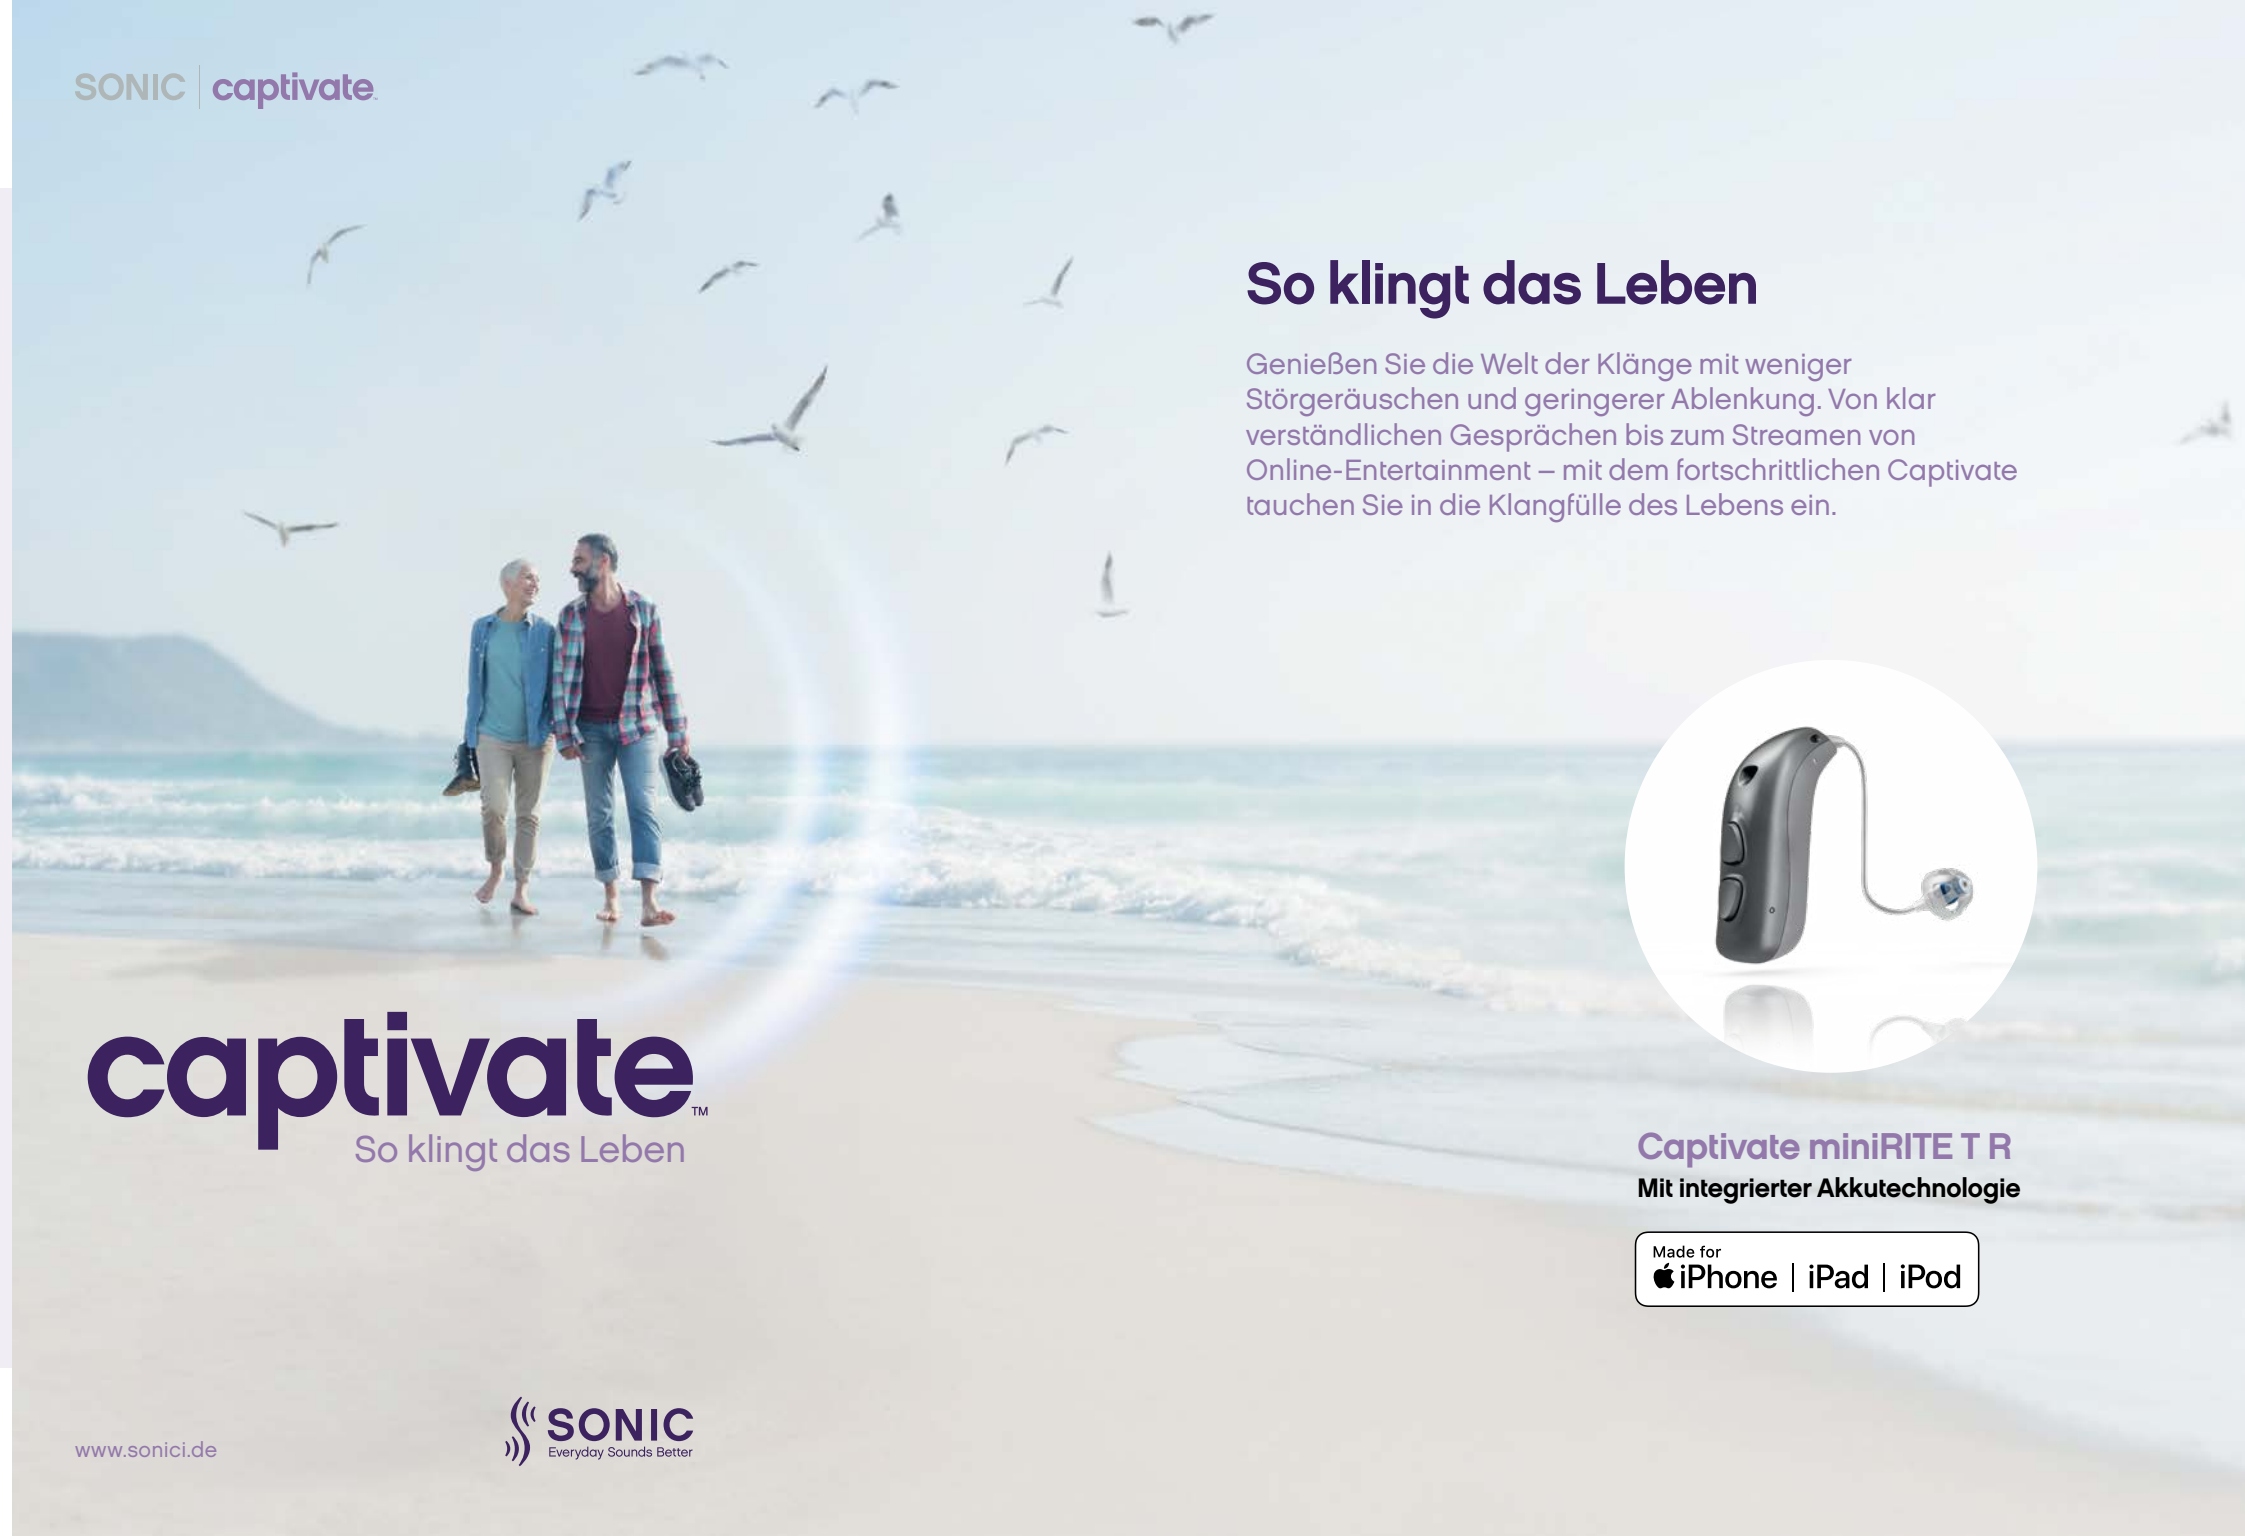

So klingt das Leben

Genießen Sie die Welt der Klänge mit weniger Störgeräuschen und geringerer Ablenkung. Von klar verständlichen Gesprächen bis zum Streamen von Online-Entertainment – mit dem fortschrittlichen Captivate tauchen Sie in die Klangfülle des Lebens ein.